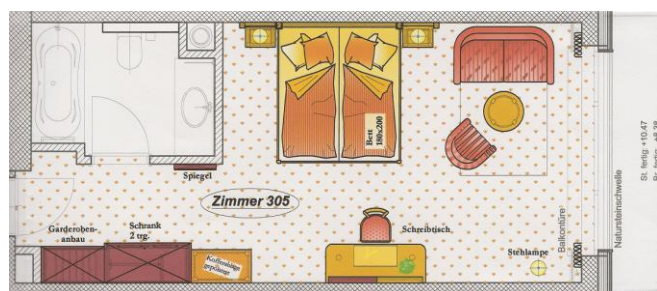

HOTEL – NEUBAU

Nach Ostern werden wir unseren Neubau starten. Alle Bewilligungen sind nun endlich eingetroffen.

Wir werden für Sie 23 neue Doppel-Zimmer (ca. 33 m²) schaffen.

- Betten sind 2.10 m lang
- mit Sofa und gemütlichem Sessel
- Flachbildschirm 32 Zoll
- alle mit Balkon/Terrasse
- teils mit Verbindungstür für Familien
- Zimmer mit Schlafsofa bieten Platz für Eltern mit 1 – 2 Kindern
- Komfortlüftung (für Allergiker geeignet)
- Bad/WC
- zwei Zimmer mit Dusche für Gäste mit Rollstuhl